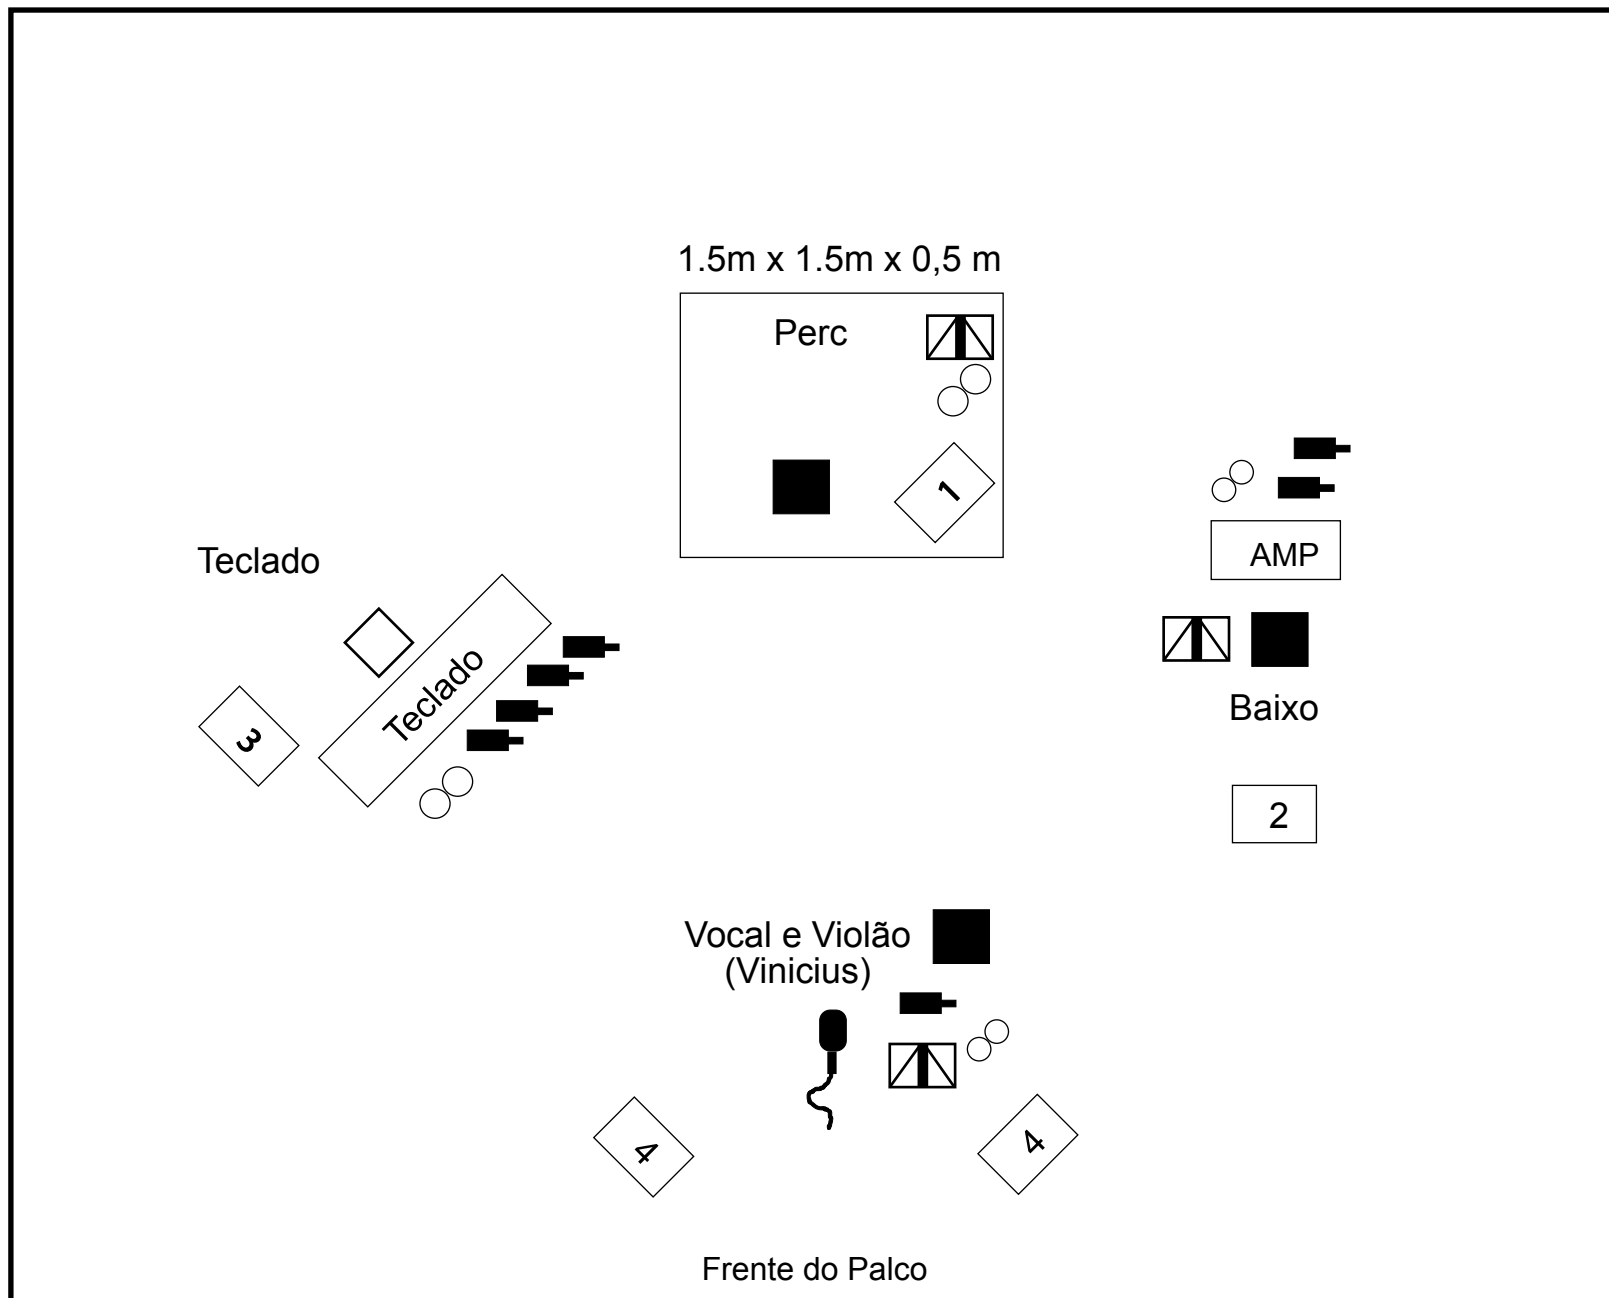

Mapa de Palco Vinicius Calderoni Pocket Show

Legenda

-  127 V (3 pontos)
-  Direct Box
vide input list
-  Banco de Bar (3)
-  Cadeira sem braço (1)
-  Estante de Partitura
(3) se possivel com
luz acoplada

Microfones

vide input list

Amp Baixo

GKMB 150, GK400, GK 800
ou similar com falante 10"
JBL ou SWR
Obs: Serão utilizados baixo
elétrico e baixo acústico