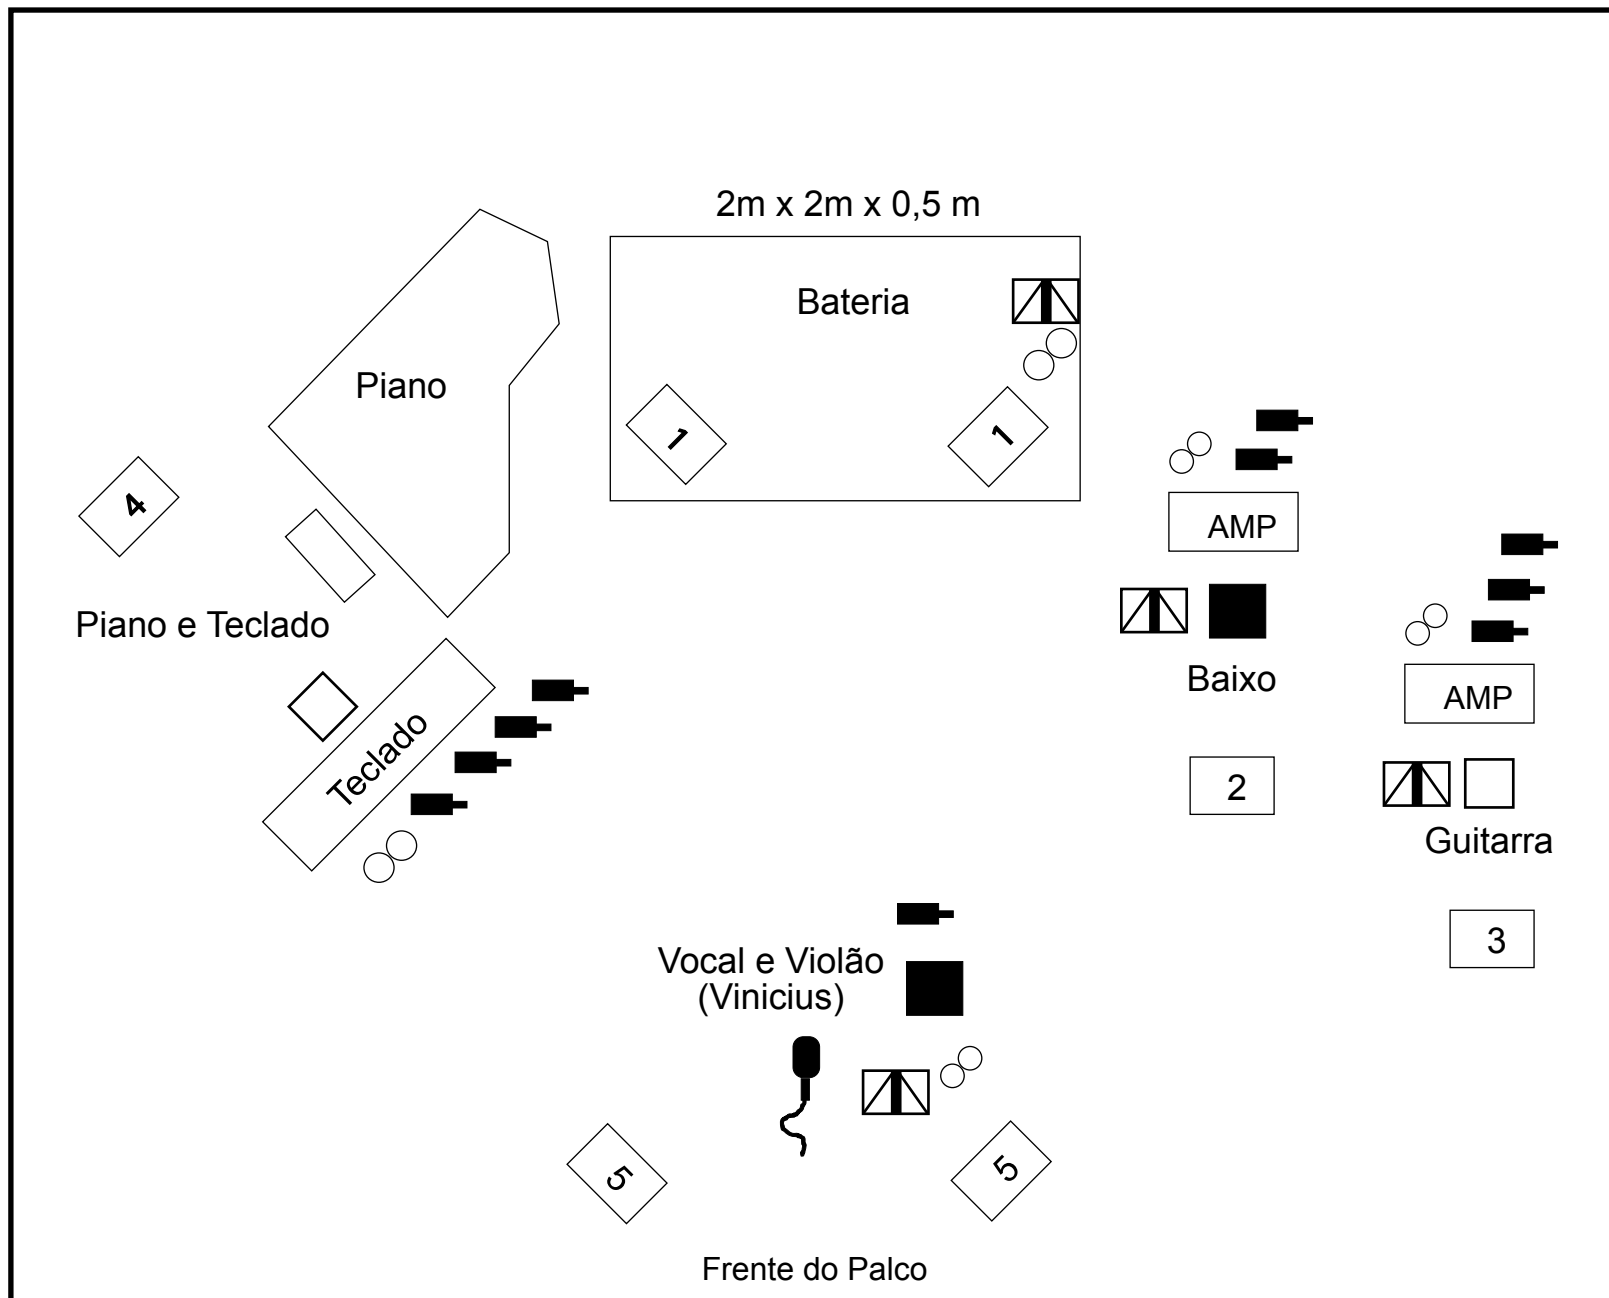

# Mapa de Palco Vinicius Calderoni e Quarteto

## Legenda

-  127 V ( 5 pontos )
-  Direct Box  
vide input list
-  Banco de Bar ( 2 )
-  Cadeira sem braço ( 2 )
-  Estante de Partitura  
( 4 ) se possível com  
luz acoplada

## Microfones

vide input list

## Bateria

Yamaha, Premier ou  
similar com 2 tons de  
10" e 12" e  
4 estantes de prato