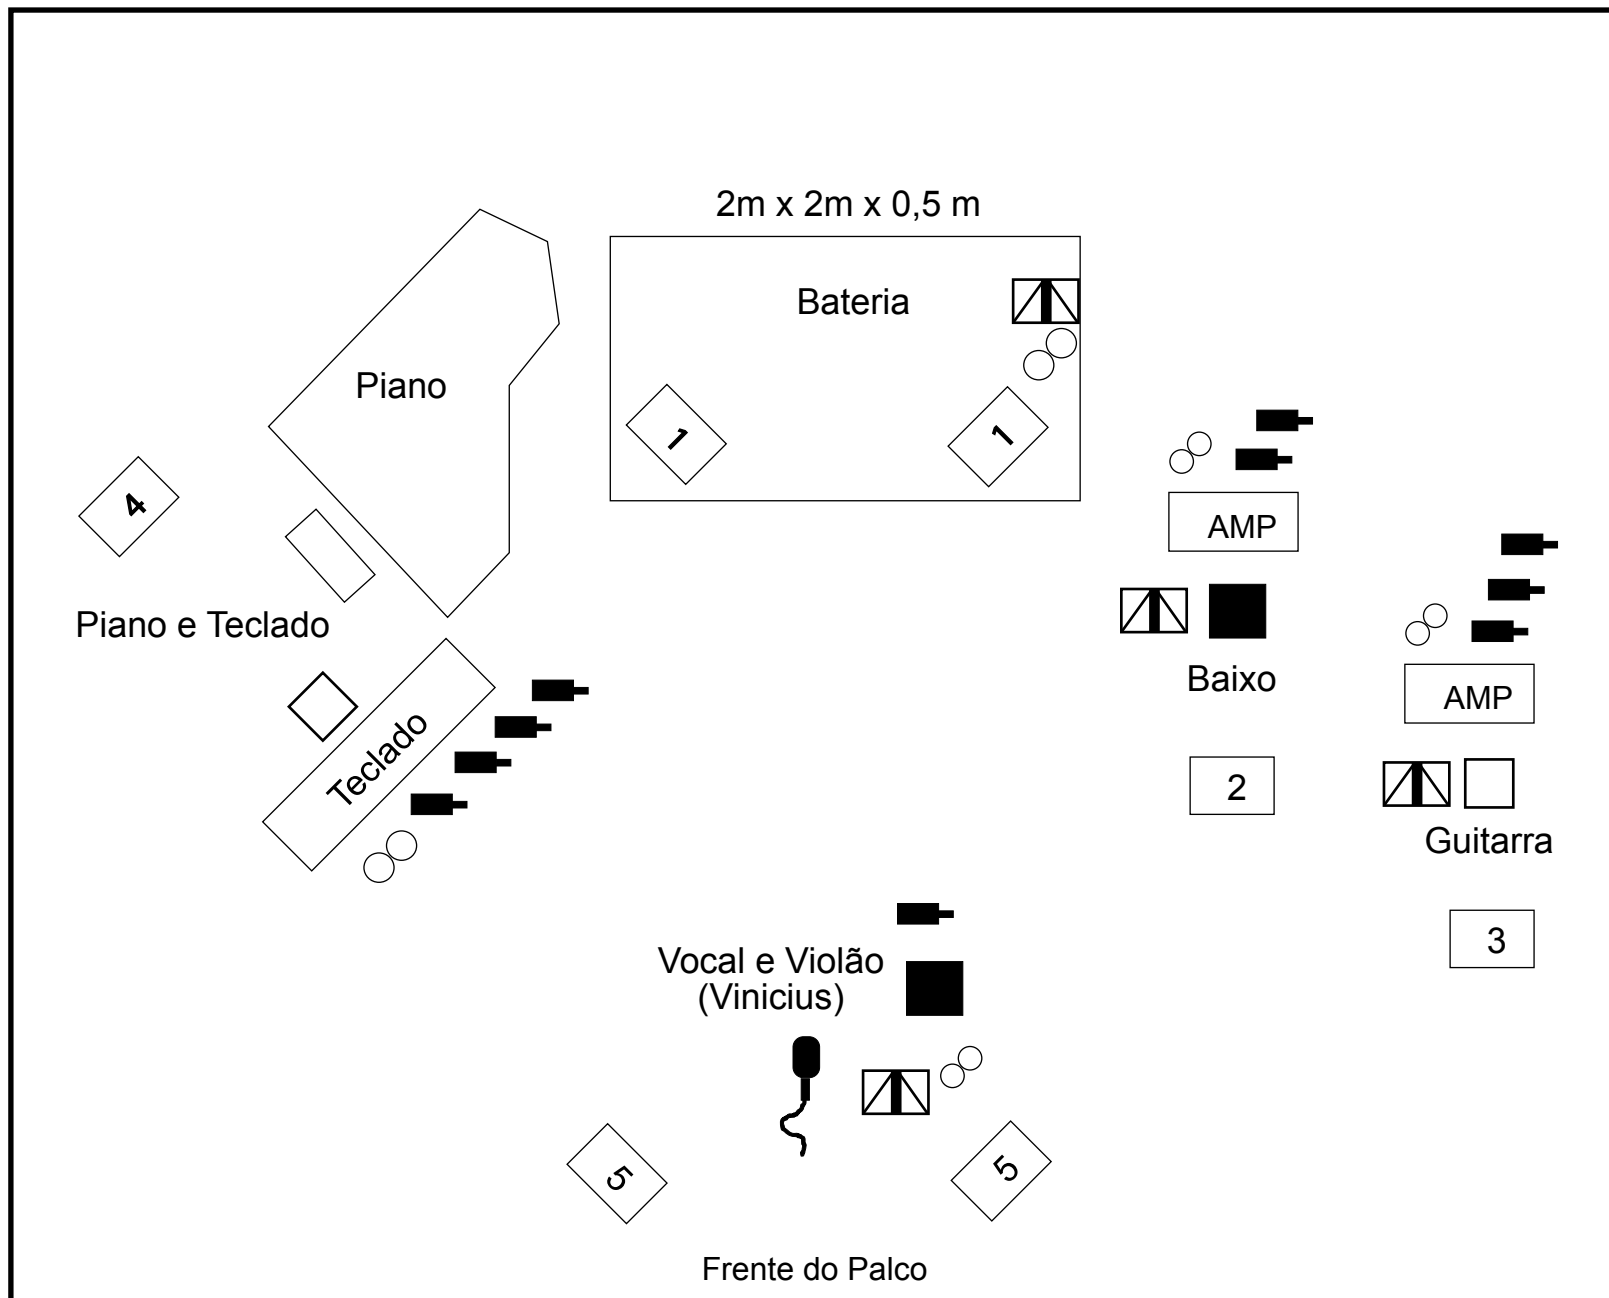

Mapa de Palco Vinicius Calderoni e Quarteto

Legenda

- 127 V (5 pontos)
- Direct Box
vide input list
- Banco de Bar (2)
- Cadeira sem braço (2)
- Estante de Partitura
(4) se possível com
luz acoplada

Microfones

vide input list

Piano

1/2 cauda Fritz Dobert,
similar ou superior
(Steinway, Yamaha ou Kawai)
afinado em A440Hz

Bateria

Yamaha, Premier ou
similar com 2 tons de
10" e 12" e
4 estantes de prato

Amp Baixo

GKMB 150, GK400, GK 800
ou similar com falante 10"
JBL ou SWR
Obs: Serão utilizados baixo
elétrico e baixo acústico