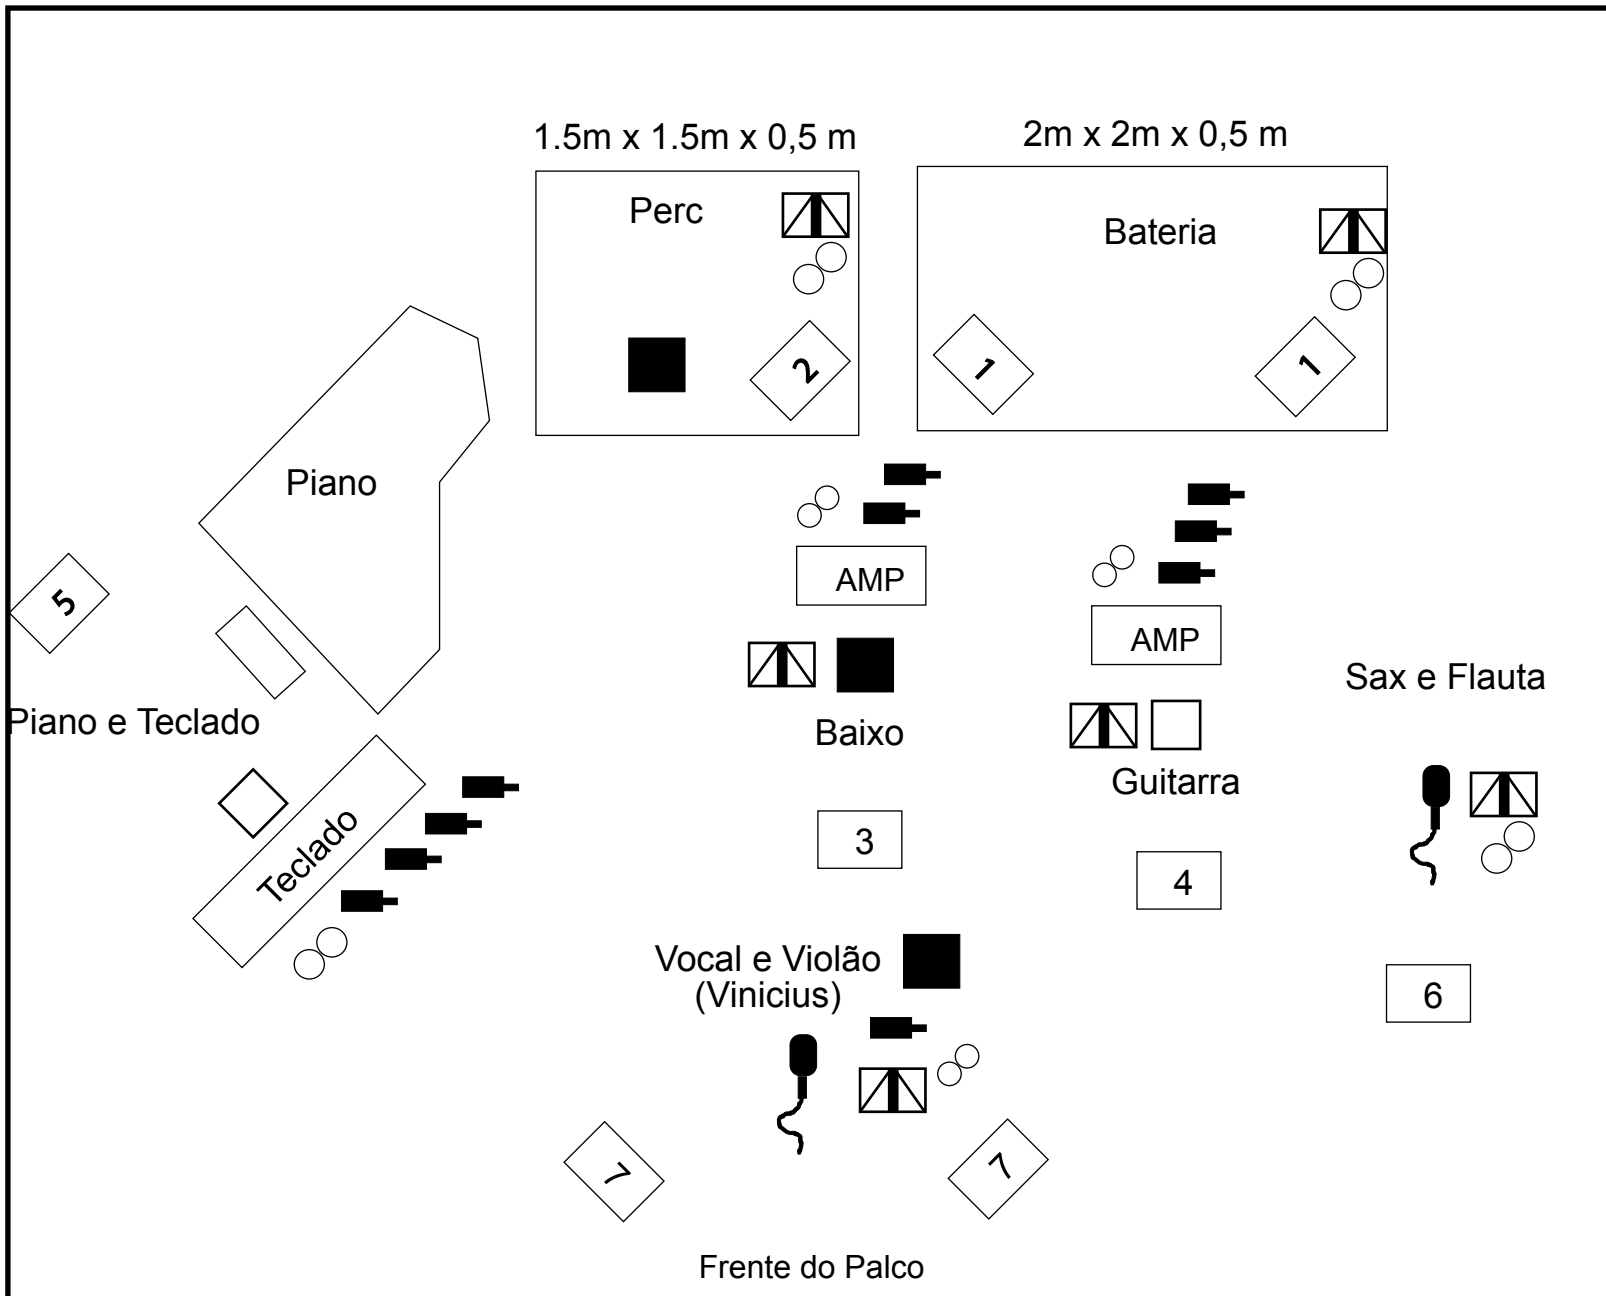

## Legenda

-  127 V ( 5 pontos )
-  Direct Box  
vide input list
-  Banco de Bar ( 3 )
-  Cadeira sem braço ( 2 )
-  Estante de Partitura  
( 6 ) se possível com  
luz acoplada

## Microfones

vide input list

## Bateria

Yamaha, Premier ou  
similar com 2 tons de  
10" e 12" e  
4 estantes de prato